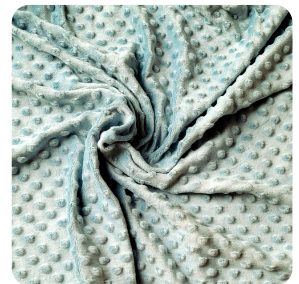

CURRY

LAGON