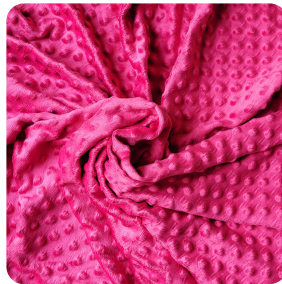

BLANC

FUSHIA