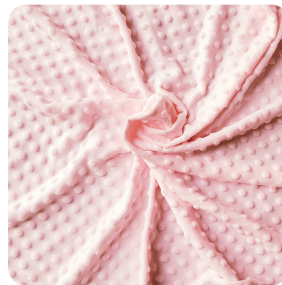

## CARACTÉRISTIQUES

100% polyester

Tissu ultra-doux et souple

Ne rétrécit pas

Mon P'tit Atelier propose

14 coloris

[www.mon-ptit-atelier.fr](http://www.mon-ptit-atelier.fr)

BLANC

PAON

BLEU

GRIS

TAUPE

CAMEL

Le tissu Minky est idéal pour des créations cocoonings. Couvertures, gigoteuses, duvets, doudous, plaids, tapis d'éveil, etc...